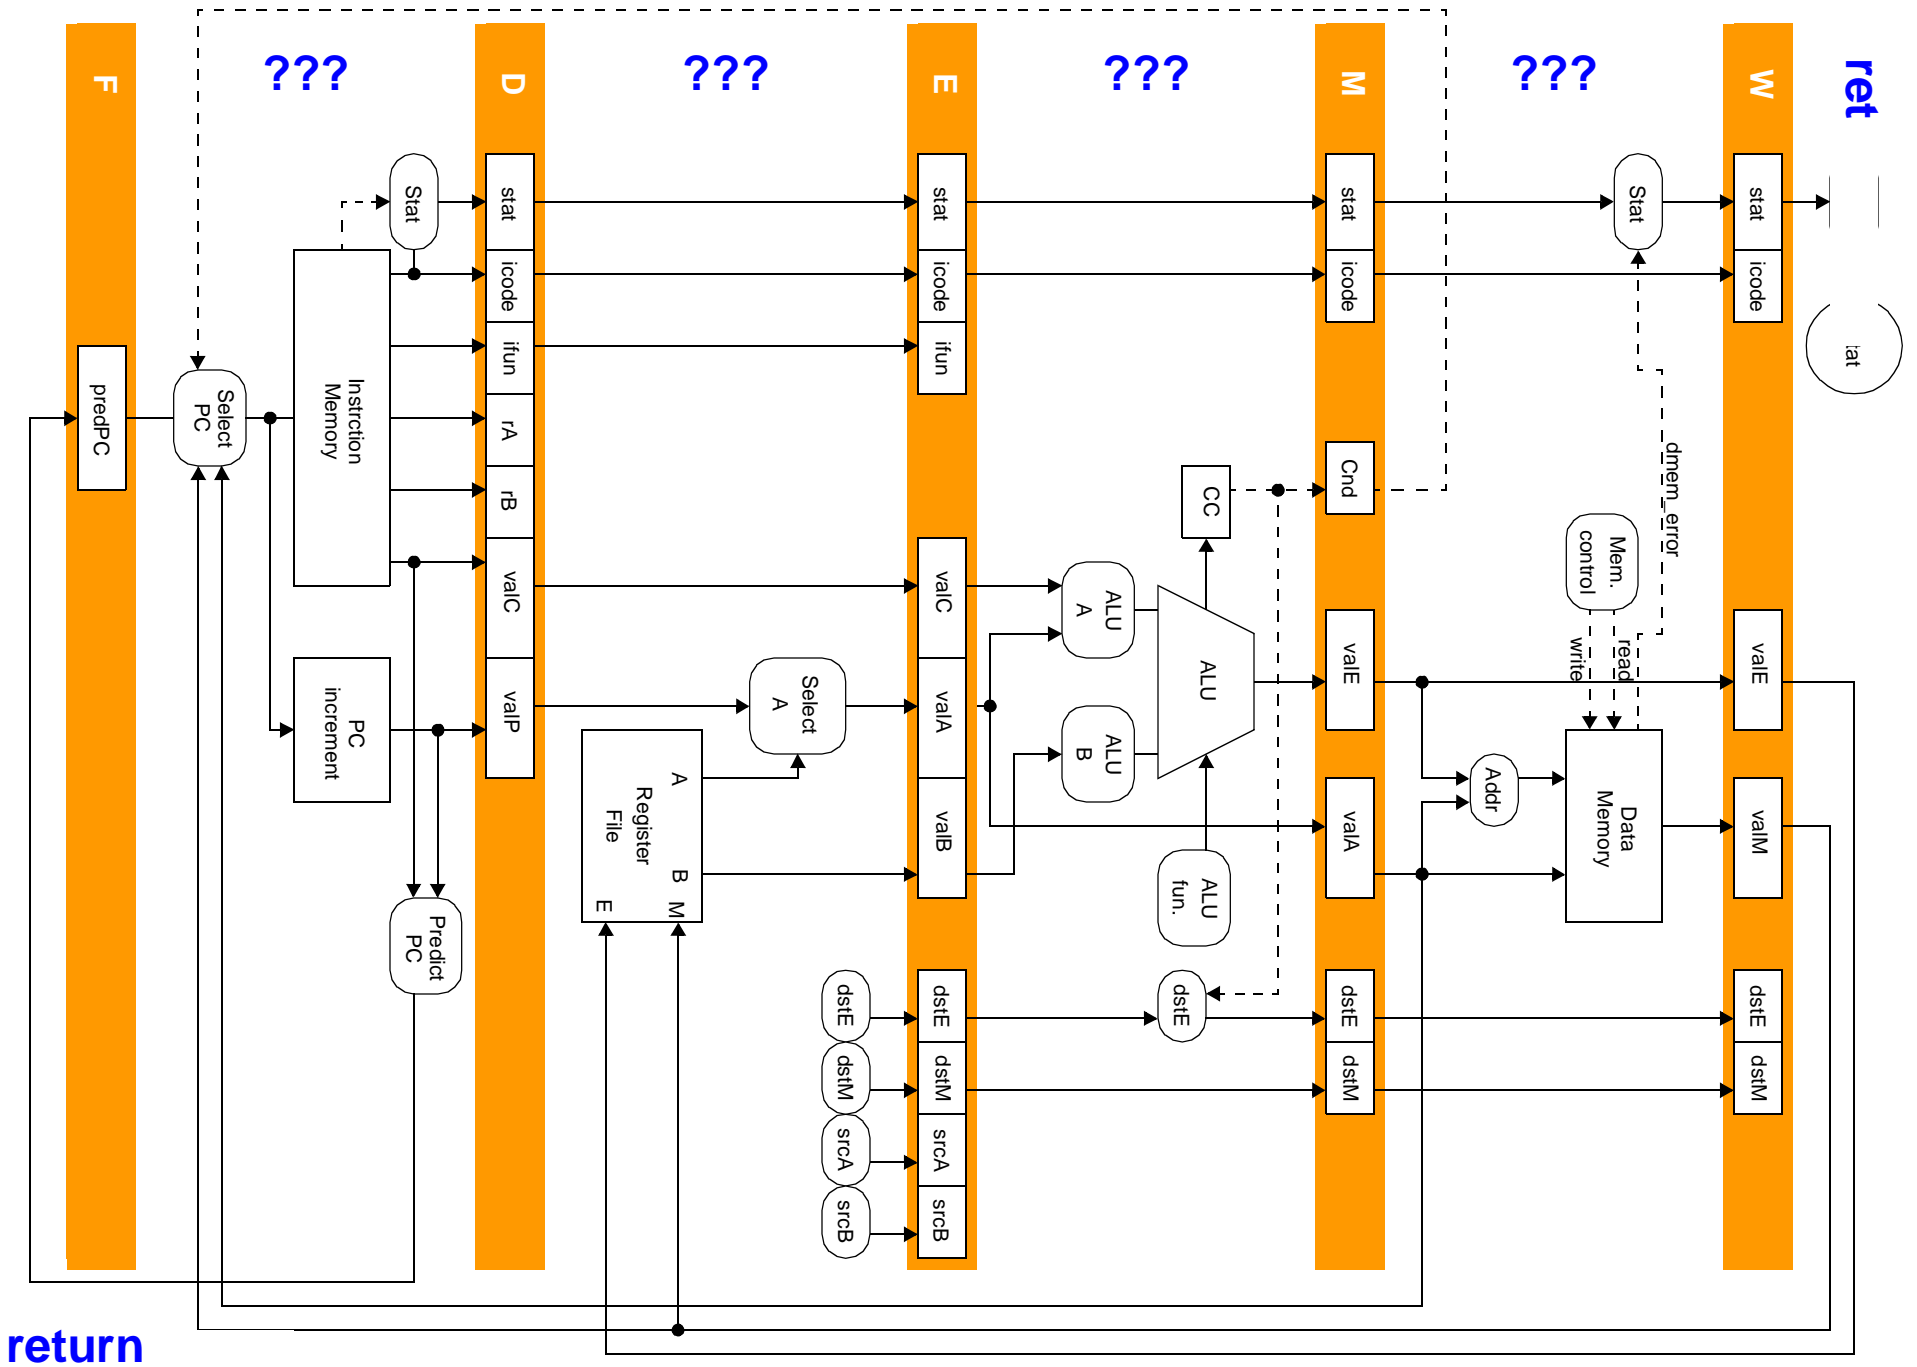

data hazard

return