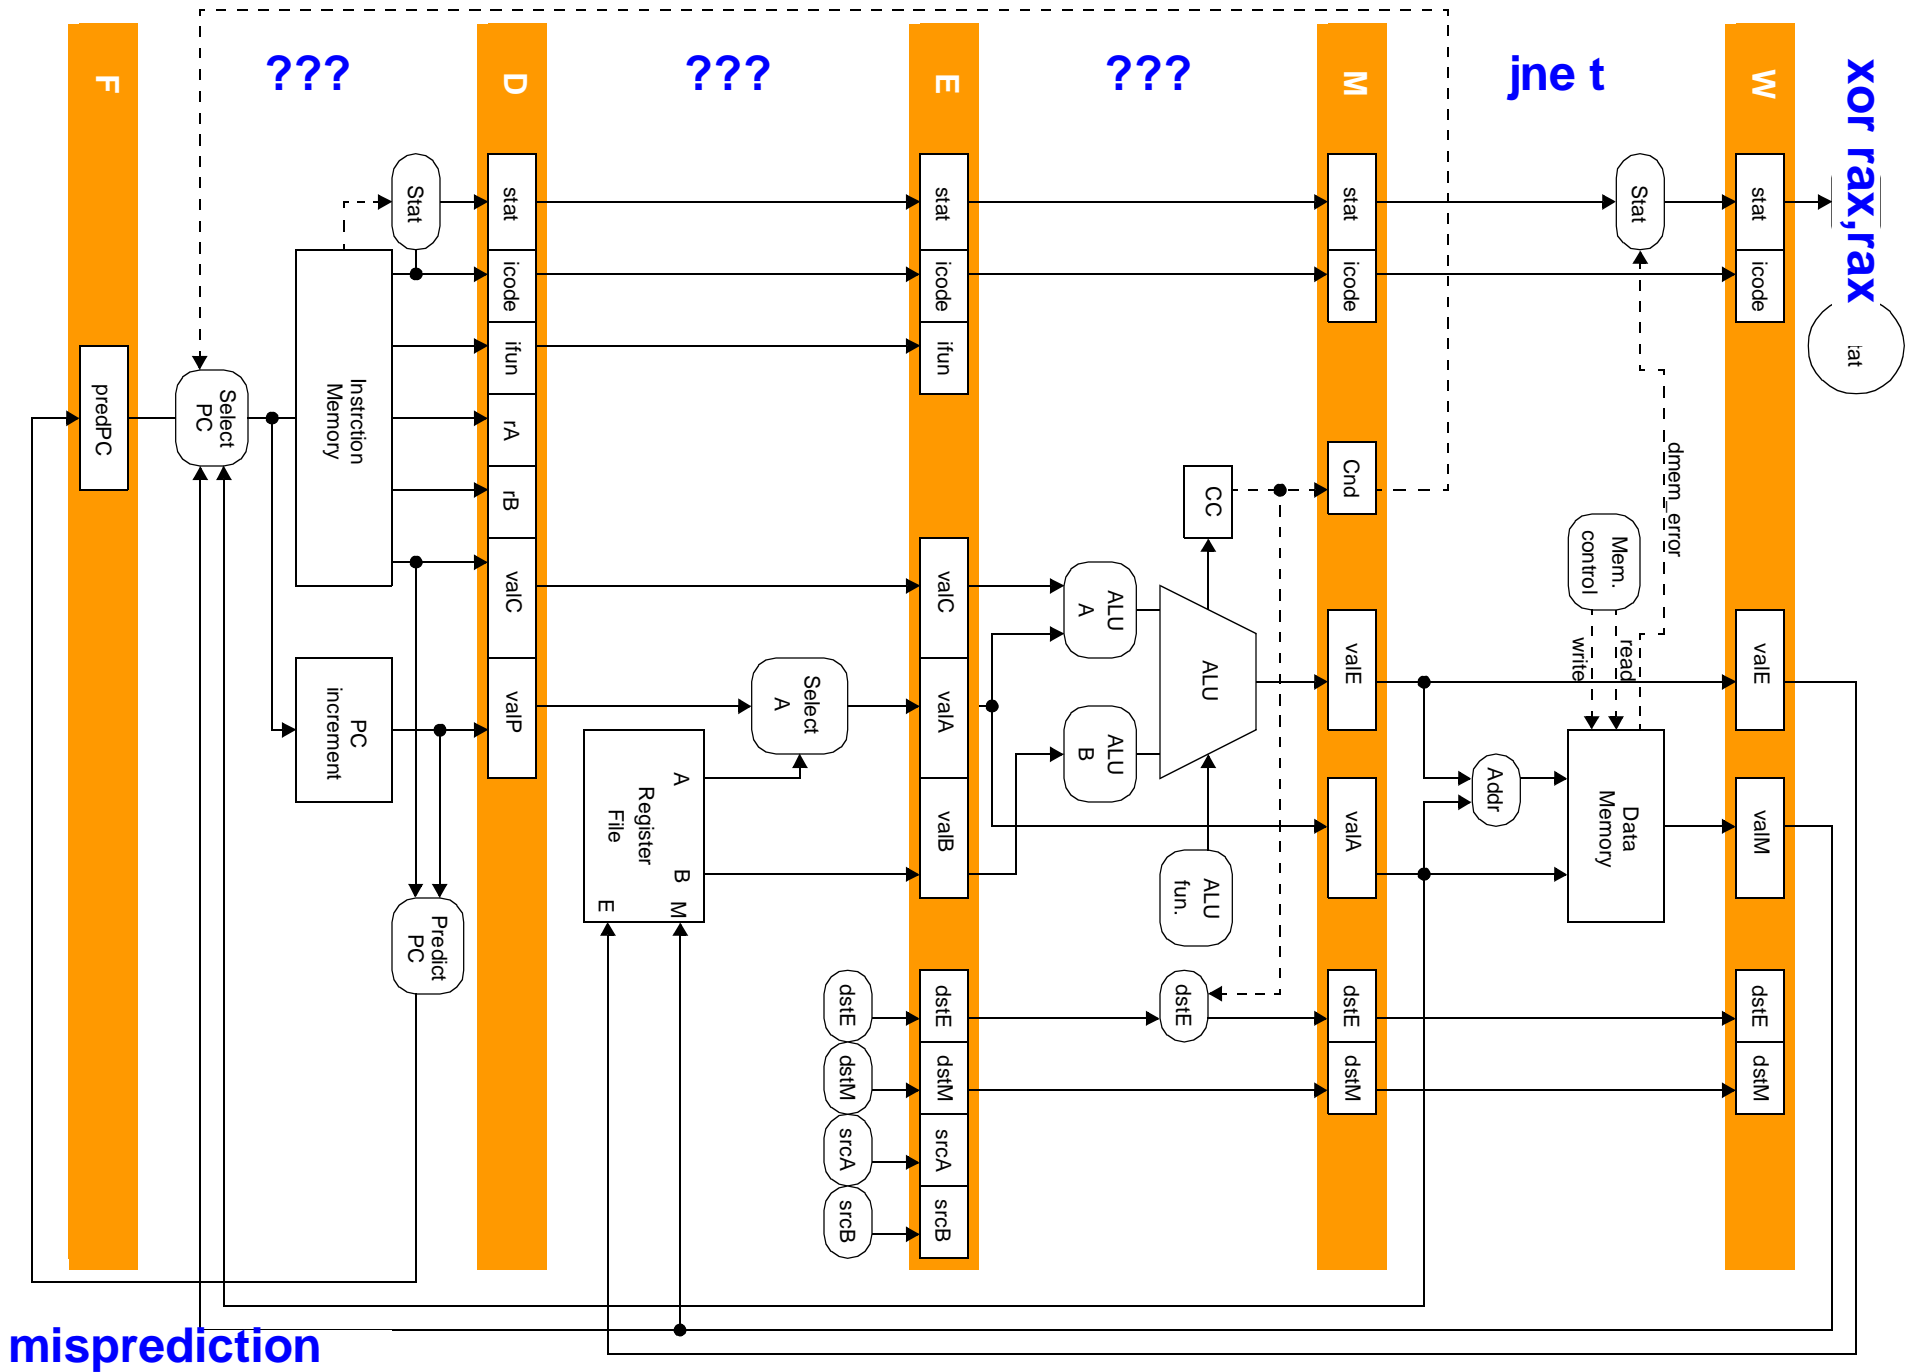

data hazard

return